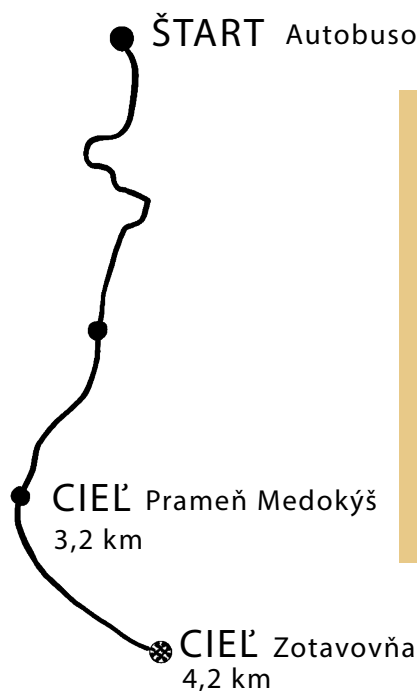

2. kolo Pohára ZSL v behu na kolieskových lyžiach

O putovný pohár Chaty Opalisko

16. október 2022

9:30 štart žiaci

10:00 štart ml.dorastencov

11:15 štart st.dorastencov
dospelí, OPEN

www.bkopalisko.sk

www.zsl.sk