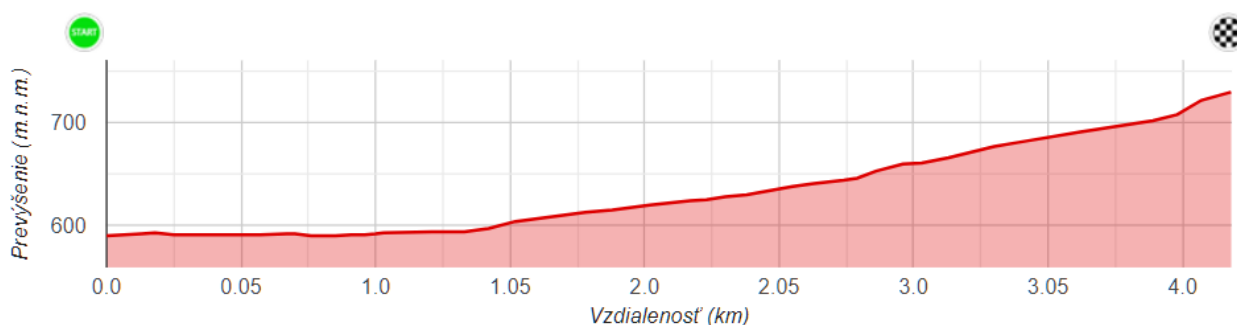

O putovný pohár Chaty Opalisko

16. október 2022 Závažná Poruba

MAPA TRATE 4,2 km

Dĺžka trate: 4,2 km

Celkové stúpanie: 144 m.

Najnižší bod: 590 m.n.m.

Najvyšší bod: 730 m.n.m.

Štart: Autobusová zástavka CRAMER Ciel: Zotavovňa

O putovný pohár Chaty Opalisko

16. október 2022 Závažná Poruba

MAPA TRATE 3,2 km

Dĺžka trate: 3,2 km

Celkové stúpanie: 81 m.

Najnižší bod: 590 m.n.m.

Najvyšší bod: 667 m.n.m.

Štart: Autobusová zástavka CRAMER Cieľ: Prameň Medokýš

O putovný pohár Chaty Opalisko

16. október 2022 Závažná Poruba

MAPA TRATE 1 km

Dĺžka trate: 1 km

Celkové stúpanie: 43 m.

Najnižší bod: 624 m.n.m.

Najvyšší bod: 667 m.n.m.

Štart: Obecný úrad