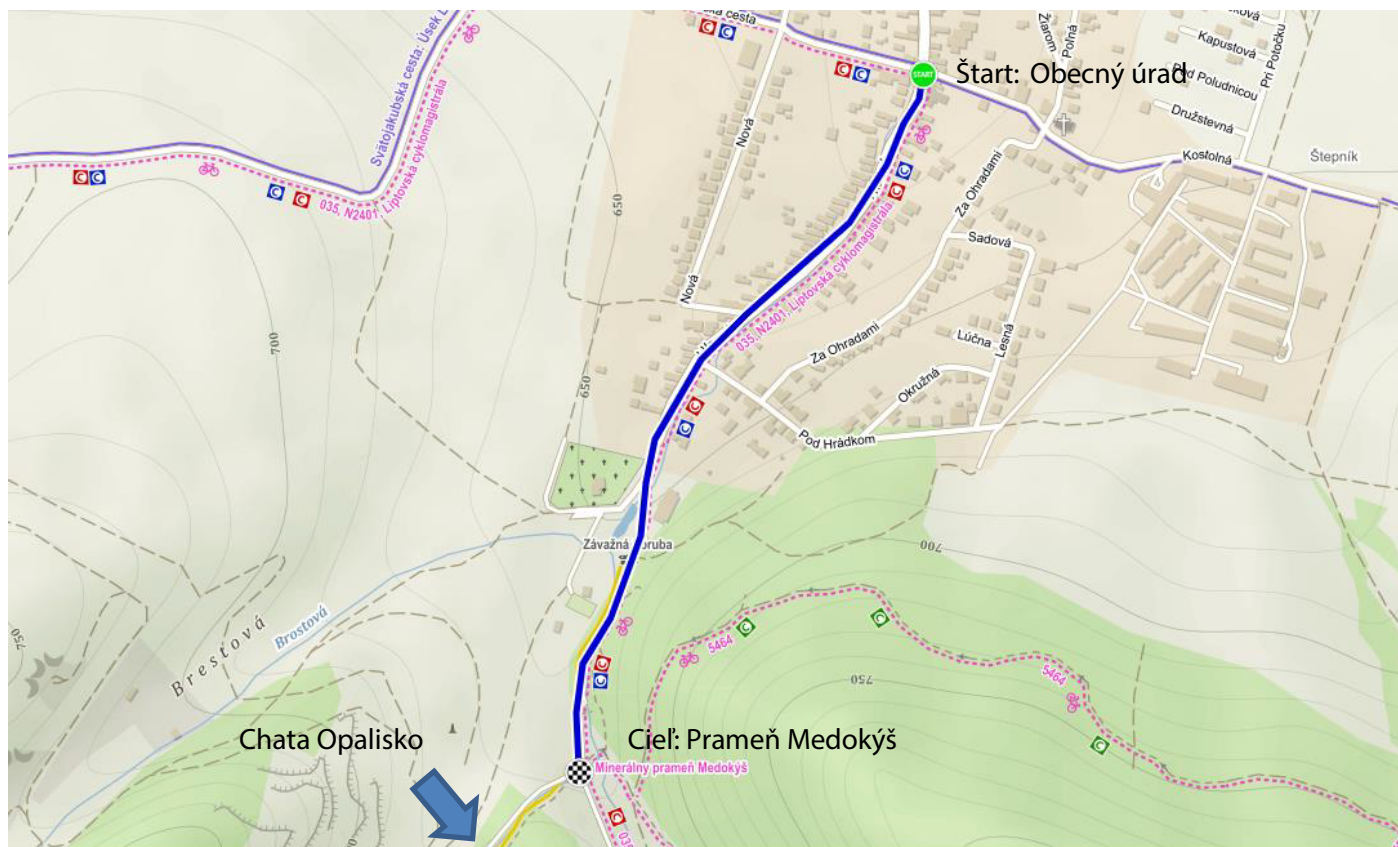

O putovný pohár Chaty Opalisko

16. október 2022 Závažná Poruba

MAPA TRATE 4,2 km

Dĺžka trate: 4,2 km

Celkové stúpanie: 144 m.

Najnižší bod: 590 m.n.m.

Najvyšší bod: 730 m.n.m.

Štart: Autobusová zástavka CRAMER Ciel: Zotavovňa

O putovný pohár Chaty Opalisko

16. október 2022 Závažná Poruba

MAPA TRATE 3,2 km

Dĺžka trate: 3,2 km

Celkové stúpanie: 81 m.

Najnižší bod: 590 m.n.m.

Najvyšší bod: 667 m.n.m.

Štart: Autobusová zástavka CRAMER Cieľ: Prameň Medokýš

O putovný pohár Chaty Opalisko

16. október 2022 Závažná Poruba

MAPA TRATE 1 km

Dĺžka trate: 1 km

Celkové stúpanie: 43 m.

Najnižší bod: 624 m.n.m.

Najvyšší bod: 667 m.n.m.

Štart: Obecný úrad

Cieľ: Prameň Medokýš

O putovný pohár Chaty Opalisko

16. október 2022 Závažná Poruba

PARTNERI ZSL