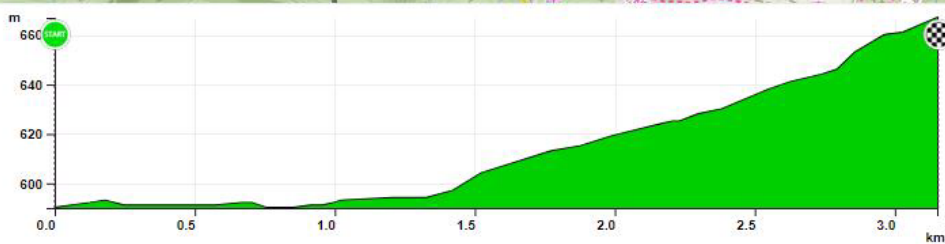

O putovný pohár Chaty Opalisko

16. október 2022 Závažná Poruba

MAPA TRATE 4,2 km

Dĺžka trate: 4,2 km

Celkové stúpanie: 144 m.

Najnižší bod: 590 m.n.m.

Najvyšší bod: 730 m.n.m.

Štart: Autobusová zástavka CRAMER Ciel: Zotavovňa

O putovný pohár Chaty Opalisko

16. október 2022 Závažná Poruba

MAPA TRATE 3,2 km

Dĺžka trate: 3,2 km

Celkové stúpanie: 81 m.

Najnižší bod: 590 m.n.m.

Najvyšší bod: 667 m.n.m.

Štart: Autobusová zástavka CRAMER Cieľ: Prameň Medokýš

O putovný pohár Chaty Opalisko

16. október 2022 Závažná Poruba

MAPA TRATE 1 km

Dĺžka trate: 1 km

Celkové stúpanie: 43 m.

Najnižší bod: 624 m.n.m.

Najvyšší bod: 667 m.n.m.

Štart: Obecný úrad