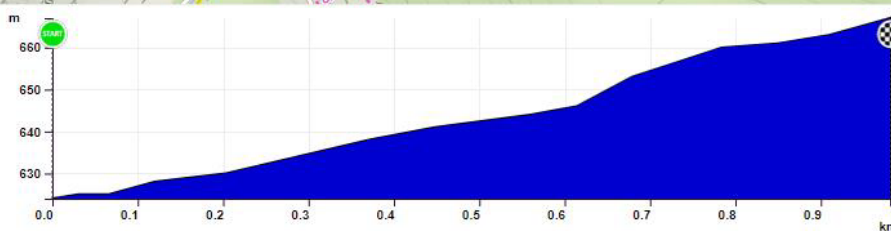

O putovný pohár Chaty Opalisko

16. október 2022 Závažná Poruba

MAPA TRATE 1 km

Dĺžka trate: 1 km

Celkové stúpanie: 43 m.

Najnižší bod: 624 m.n.m.

Najvyšší bod: 667 m.n.m.

Štart: Obecný úrad

Cieľ: Prameň Medokýš