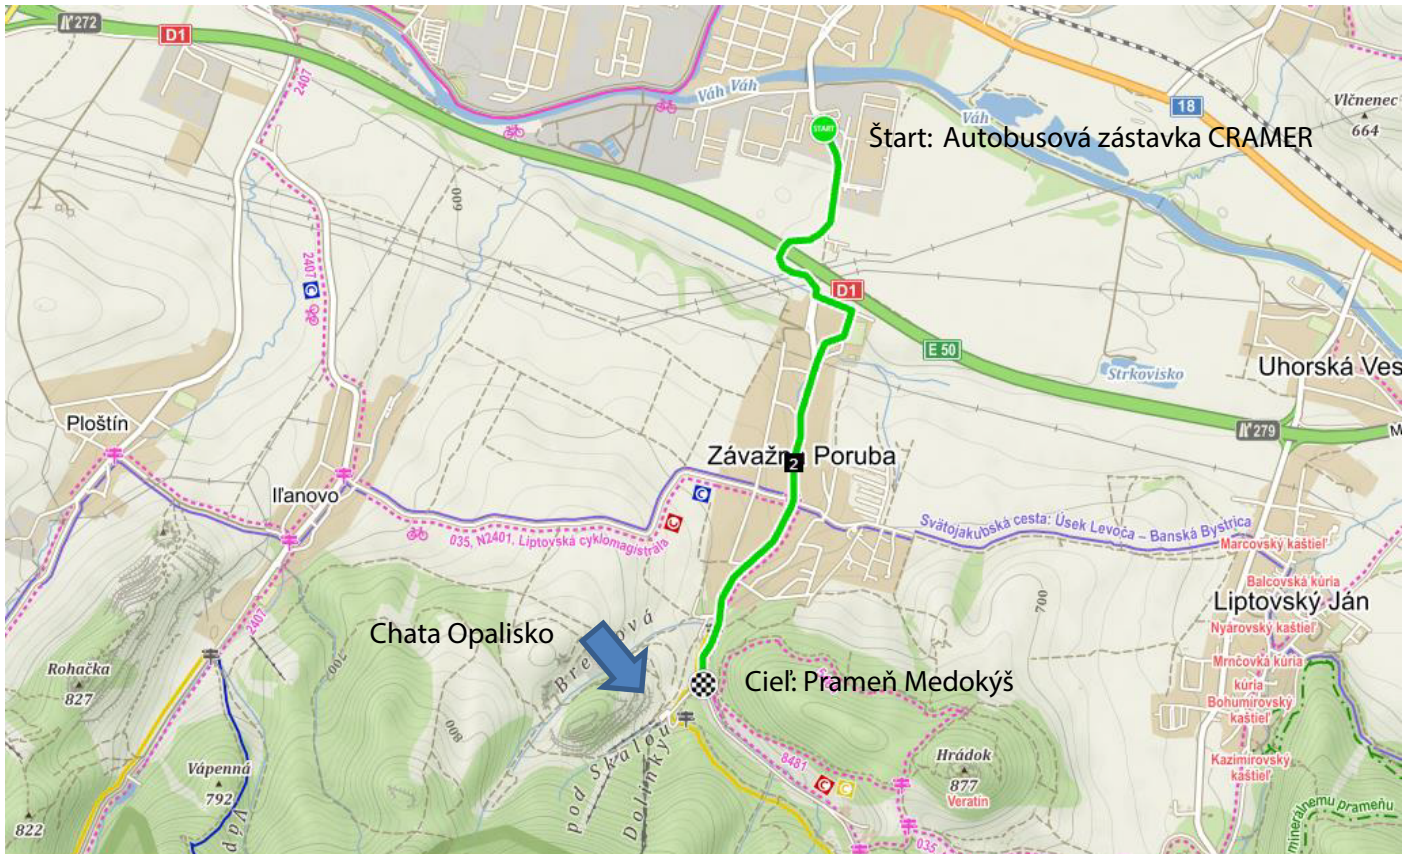

O putovný pohár Chaty Opalisko

16. október 2022 Závažná Poruba

MAPA TRATE 4,2 km

Dĺžka trate: 4,2 km

Celkové stúpanie: 144 m.

Najnižší bod: 590 m.n.m.

Najvyšší bod: 730 m.n.m.

Štart: Autobusová zástavka CRAMER Ciel: Zotavovňa

O putovný pohár Chaty Opalisko

16. október 2022 Závažná Poruba

MAPA TRATE 3,2 km

Dĺžka trate: 3,2 km

Celkové stúpanie: 81 m.

Najnižší bod: 590 m.n.m.

Najvyšší bod: 667 m.n.m.

Štart: Autobusová zástavka CRAMER Cieľ: Prameň Medokýš

O putovný pohár Chaty Opalisko

16. október 2022 Závažná Poruba

MAPA TRATE 1 km

Dĺžka trate: 1 km

Celkové stúpanie: 43 m.

Najnižší bod: 624 m.n.m.

Najvyšší bod: 667 m.n.m.

Štart: Obecný úrad