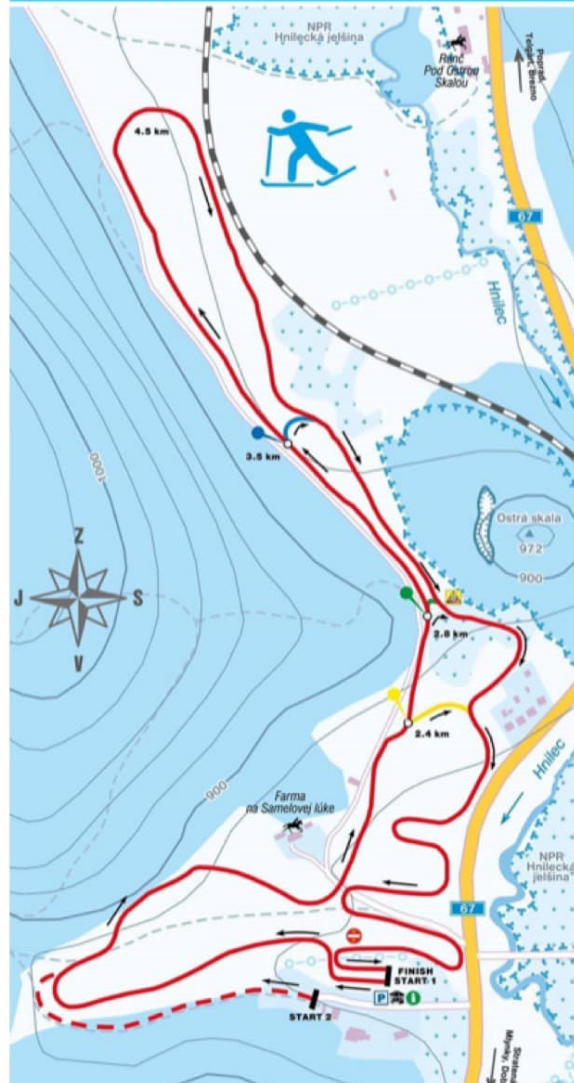

Rôzne

Usporiadateľ si vyhradzuje právo na zmeny rozpisu pretekov po dohode s VV ZSL v prípade nepredvídaných okolností. Usporiadateľ nezabezpečuje ubytovanie

MAPA LYŽIARSKÝCH BEŽECKÝCH TRATÍ
MAP OF CROSS-COUNTRY SKI TRAILS