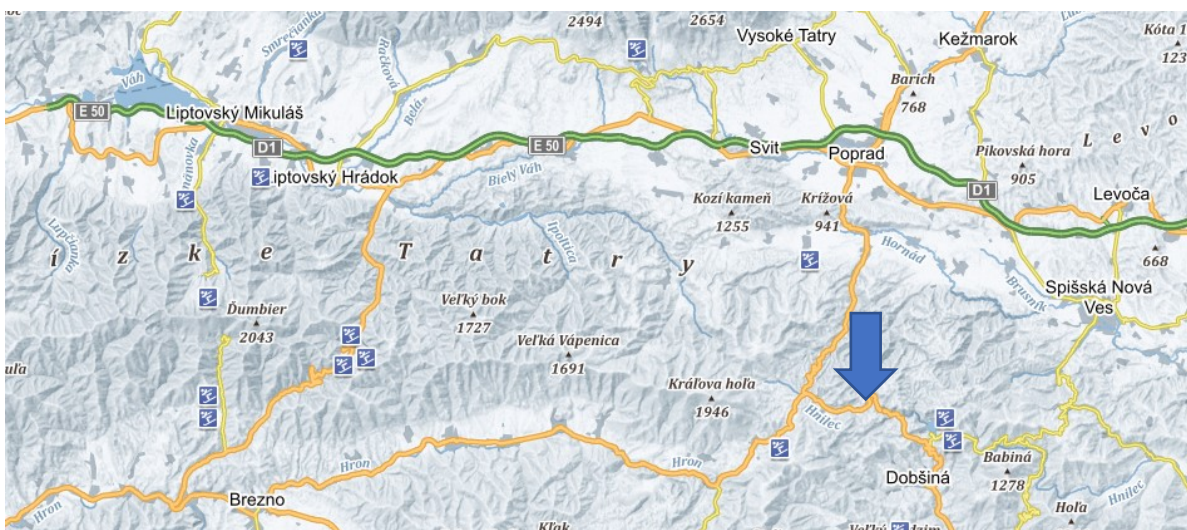

MAPA LYŽIARSKÝCH BEŽECKÝCH TRATÍ
MAP OF CROSS-COUNTRY SKI TRAILS

<https://goo.gl/maps/hWkE3W7zjL61ANHS8>

<https://www.facebook.com/snowparkladova/>