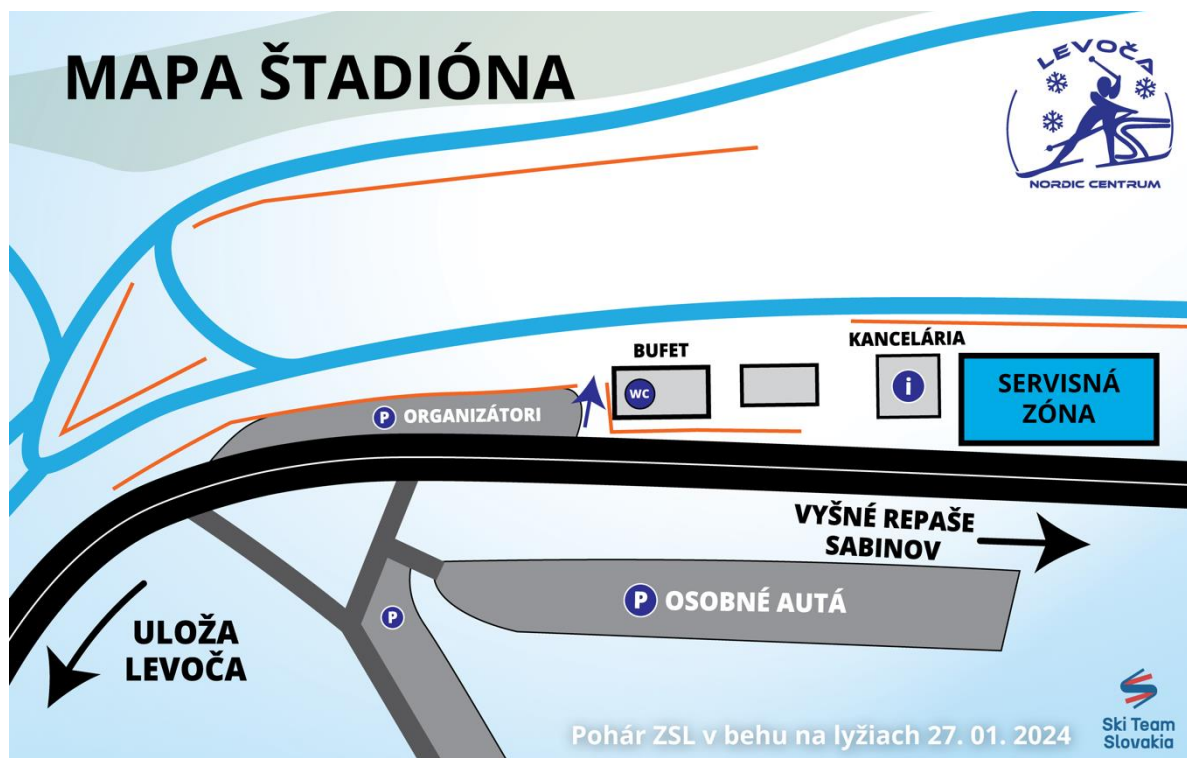

Súťažný výbor (Jury)

Technický delegát	Pavol Grúnvaldský
Riaditeľ pretekov	Tomáš Šefčík
Veliteľ trate	Marek Repaský

Organizačný výbor

Predseda OV	Marián Baláž
Riaditeľ pretekov	Tomáš Šefčík
Sekretár pretekov	Ľubomír Cittera
Veliteľ trate	Marek Repaský
Veliteľ štadióna	Jozef Cvoliga
Veliteľ kontrol a bezpečnosti	Peter Rovder
Veliteľ časomery a spracovania výsledkov	Dušan Richter

PRÍLOHA – ORIENTAČNÁ MAPA ŠTADIÓNA