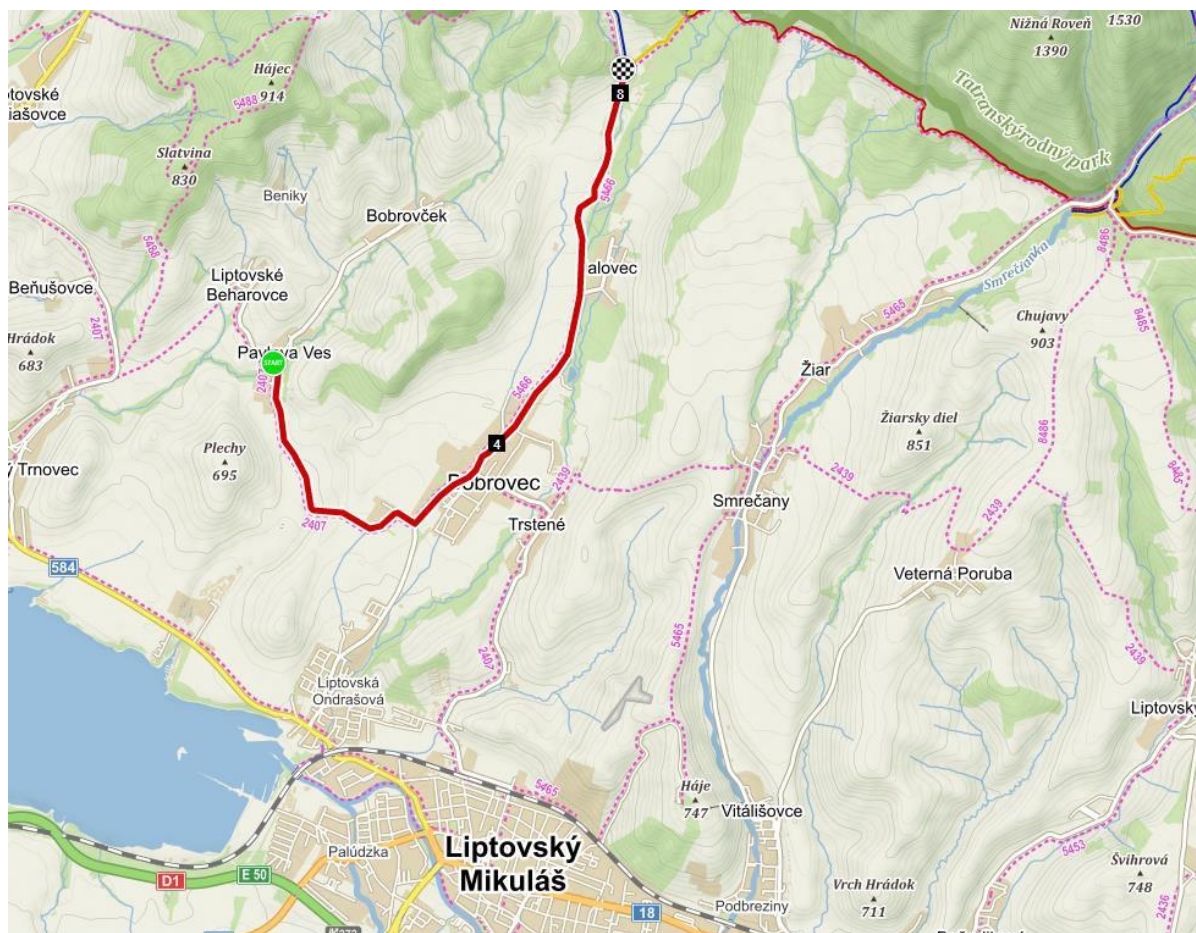

MAPA TRATE

4,7 km

Kategória : dorast

<https://pretekaj.sk/sk/trate/897>

Dĺžka trate : 4,7 km Celkové stúpanie : 136 m Najnižší bod : 630 m n.m. Najvyšší bod : 765 m n.m.

BOBROVEC
obec pod Západnými Tatrami

SKI ACADEMY
— BEŽKÁRIK —

PRETEKY V BEHU NA KOLIESKOVÝCH LYŽIACH

21.8.2022 - LIPTOVSKÝ MIKULÁŠ - BOBROVEC

MAPA TRATE

8,3 km

Kategória : dospelí

<https://pretekaj.sk/sk/trate/897>

Dĺžka trate : 8,3 km Celkové stúpanie : 166 m Najnižší bod : 599 m n.m. Najvyšší bod : 765 m n.m.