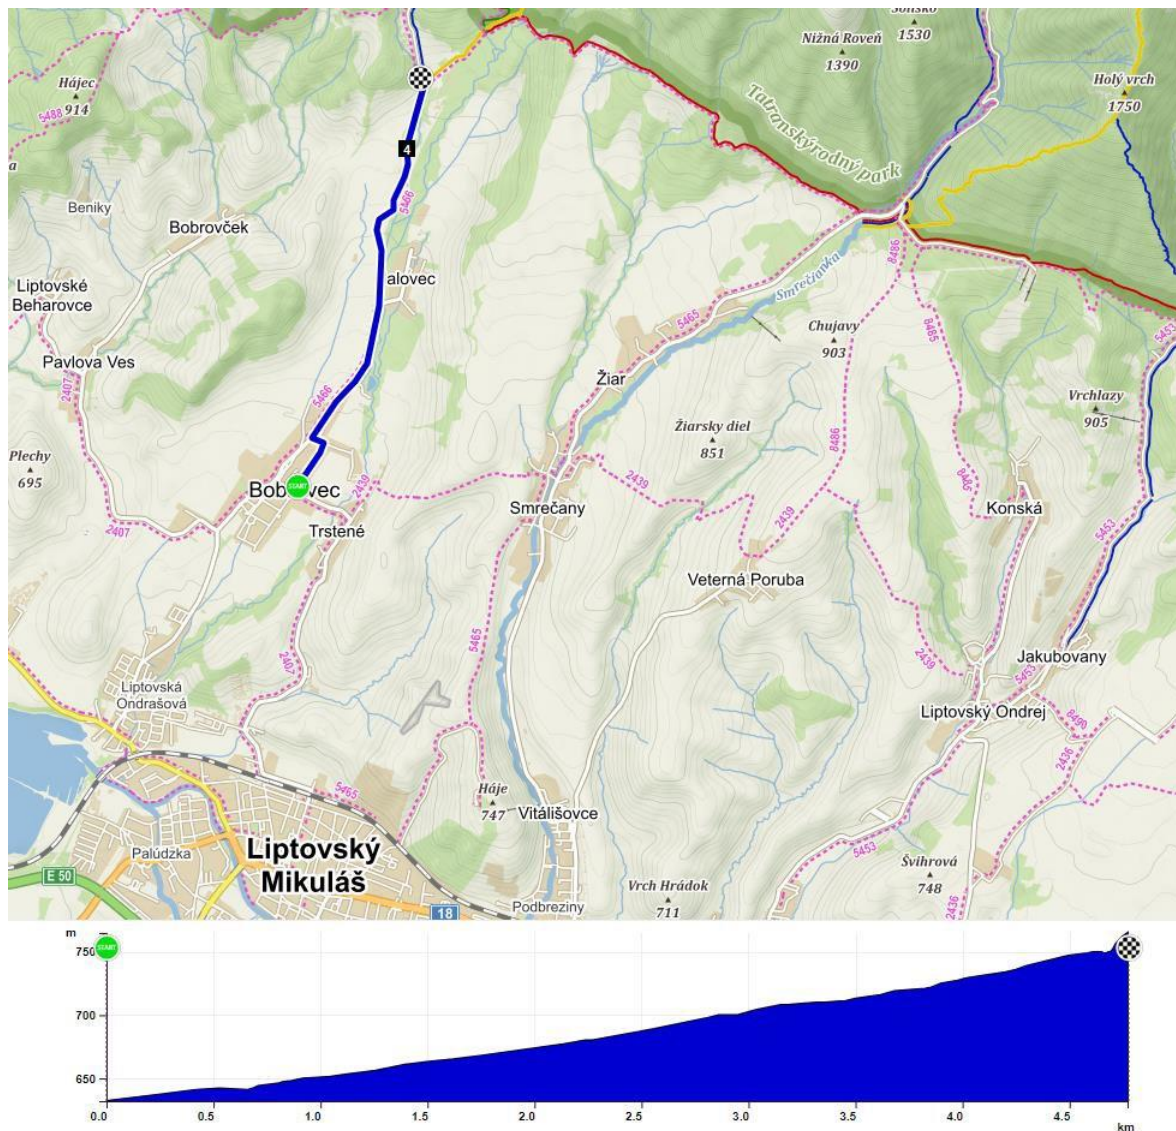

MAPA TRATE

4,7 km

Kategória : dorast

<https://pretekaj.sk/sk/trate/897>

Dĺžka trate : 4,7 km Celkové stúpanie : 136 m Najnižší bod : 630 m n.m. Najvyšší bod : 765 m n.m.

BOBROVEC
obec pod Západnými Tatrami

SKI ACADEMY
— BEŽKÁRIK —

PRETEKY V BEHU NA KOLIESKOVÝCH LYŽIACH

21.8.2022 - LIPTOVSKÝ MIKULÁŠ - BOBROVEC

MAPA TRATE

8,3 km

Kategória : dospelí

<https://pretekaj.sk/sk/trate/897>

Dĺžka trate : 8,3 km Celkové stúpanie : 166 m Najnižší bod : 599 m n.m. Najvyšší bod : 765 m n.m.